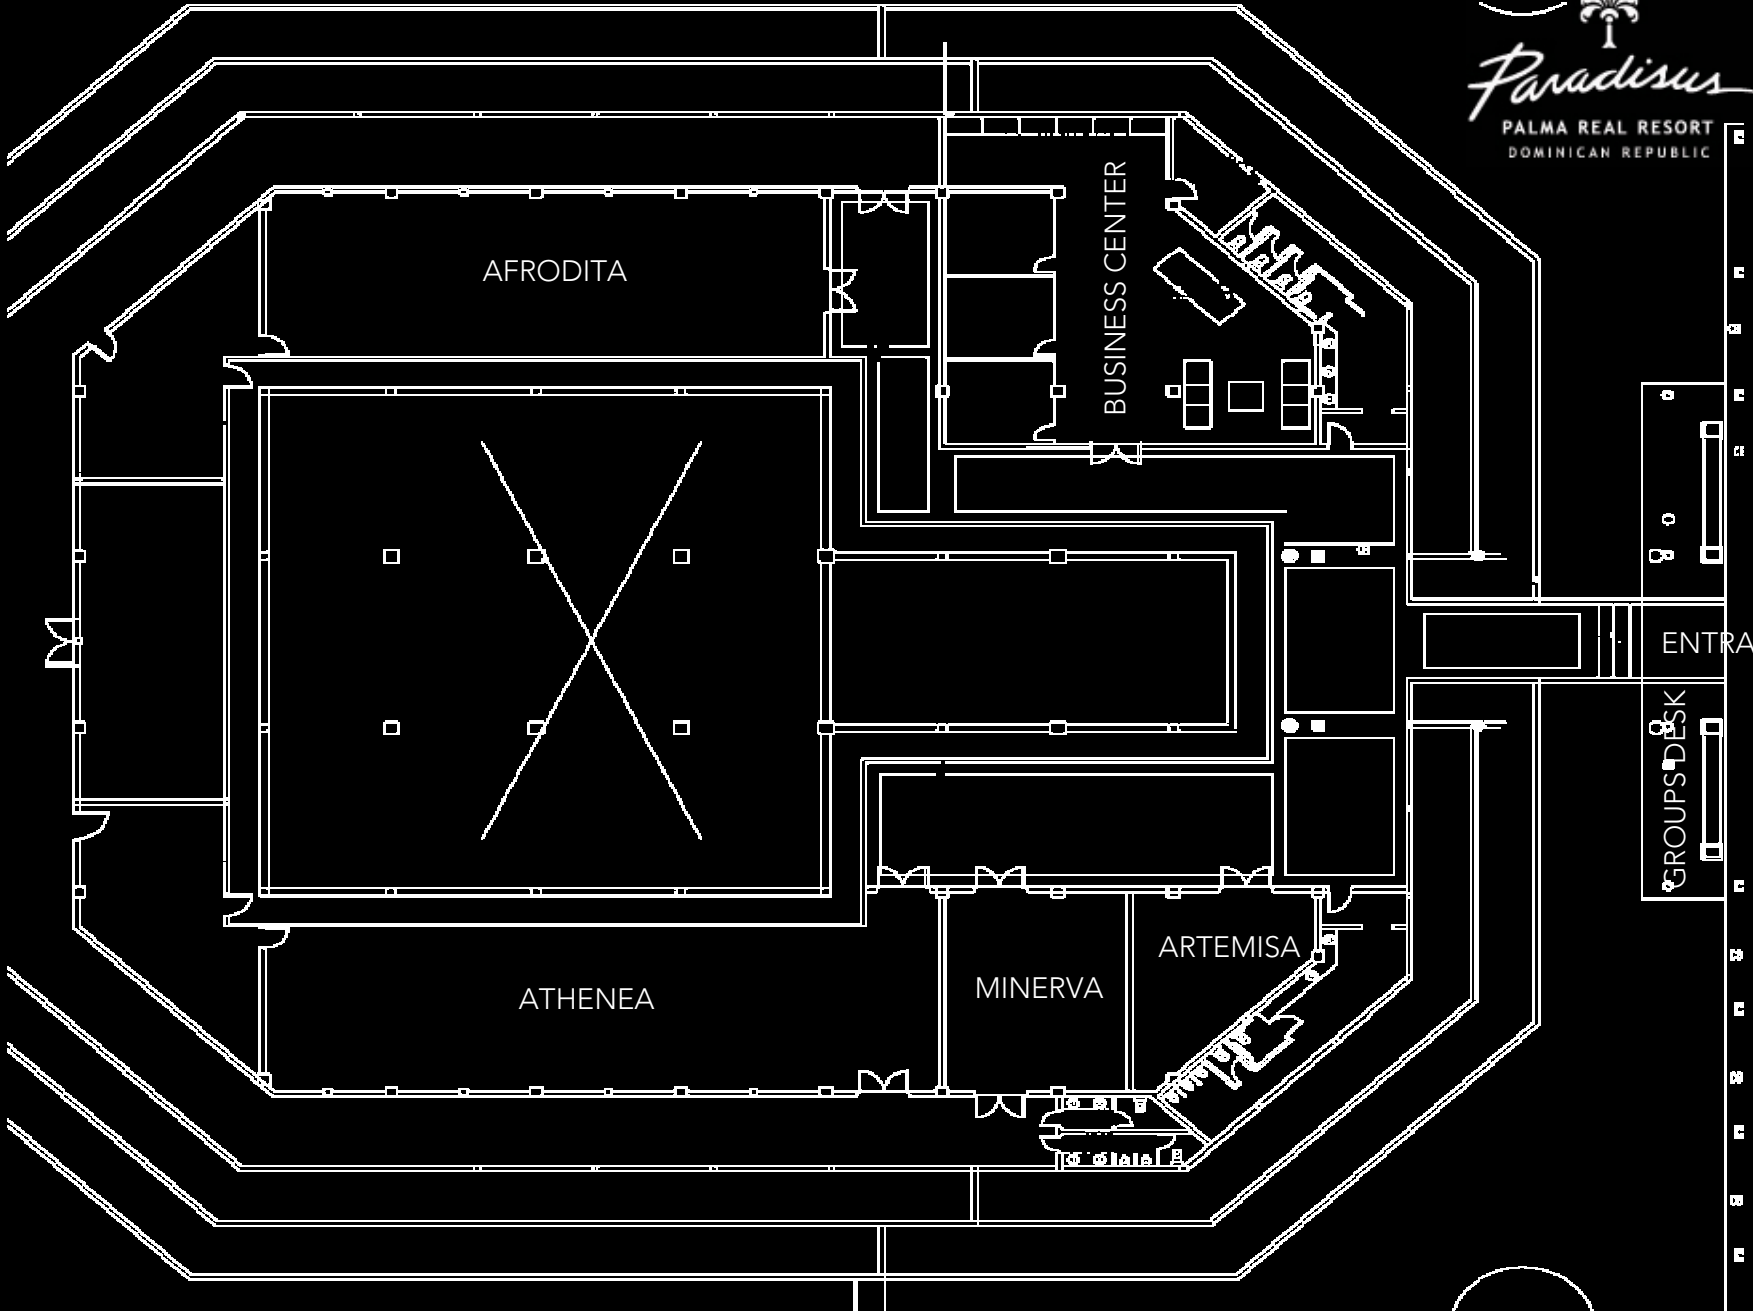

PALMA REAL RESORT
DOMINICAN REPUBLIC

HALL	LARGO LENGTH	ANCHO WIDTH	ALTURA HEIGHT	AREA
ARTEMISA	6,3 m	8,1 m	2,5 m	35,59 m ²
	20,67 ft	26,57 ft	8,2 ft	383,05 sq ft
MINERVA	6,3 m	8,1 m	2,5 m	50,75 m ²
	20,67 ft	26,57 ft	8,2 ft	546,25 sq ft
ATHENEA	6,7 m	23,23 m	2,5 m	158,97 m ²
	21,98 ft	76,21 ft	8,2 ft	1,711.13 sq ft
AFRODITA	6,7 m	19,28 m	2,5 m	128,9 m ²
	21,98 ft	63,25 ft	8,2 ft	1387.48 sq ft
BUSSINESS CENTER	12,77 m	13,26 m	2,5 m	38,43 m ²
	41,9 ft	43,5 ft	8,2 ft	1.490,08 sq ft

DIMENSION DE LAS PUERTAS / DOORS DIMENSIONS

82 ⁵/₈ ft / 2.10 Mts LARGO/LENGTH-
84 ¹/₄ ft / 2.14 Mts ANCHO/ WIDTH