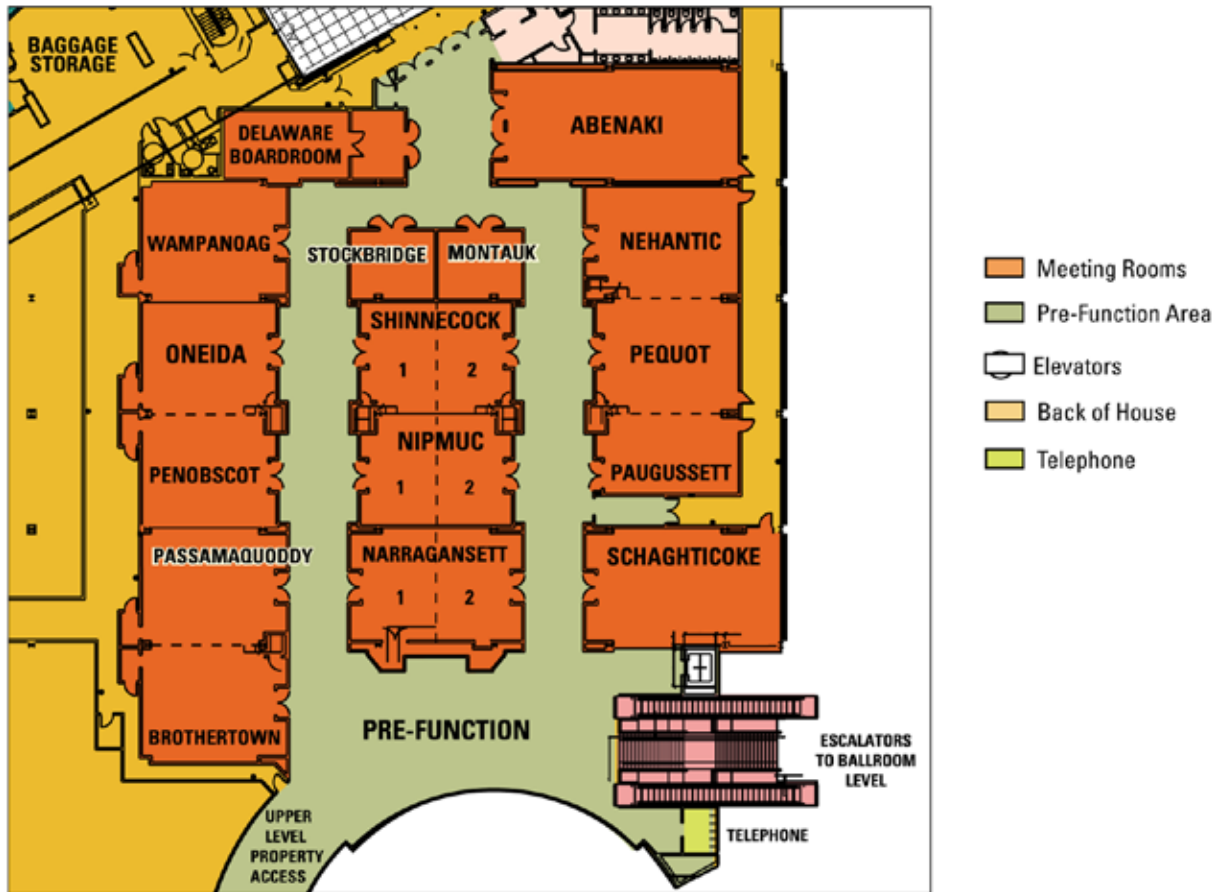

# { MEETING ROOMS }

## MEETING ROOM CAPACITIES

MEETING ROOM	DIMENSIONS					MAXIMUM CAPACITIES							
	Sq. Ft	Width	Length	Ceiling Heights	Theater	Classroom	Hollow Square	U-Shape	Conference	Reception	Banquet 6' Rounds	Buffet	
Wampanoag	889	27.7	32.1	9'	70	45	36	27	30	80	40	30	
Oneida	845	27.6	30.6	9'	70	45	36	27	30	80	40	30	
Penobscot	848	27.7	30.6	9'	70	45	36	27	30	80	40	30	
Passamaquoddy	886	27.6	32.1	9'	80	45	36	27	30	80	40	30	
Brothertown	908	28.3	32.1	9'	80	45	36	27	30	90	50	30	
Stockbridge	311	15.3	20.3	9'	18	12	18	12	15	30	10	10	
Montauk	311	15.3	20.3	9'	18	12	18	12	15	30	10	10	
Shinnecock	900	27.6	32.6	10'	80	48	36	27	30	90	40	40	
Shinnecock 1	450	27.6	16.3	10'	42	24	24	21	24	45	20	20	
Shinnecock 2	450	27.6	16.3	10'	42	24	24	21	24	45	20	20	
Nipmuc	900	27.6	32.6	10'	80	48	36	27	30	90	40	40	
Nipmuc 1	450	27.6	16.3	10'	42	24	24	21	24	45	20	20	
Nipmuc 2	450	27.6	16.3	10'	42	24	24	21	24	45	20	20	
Narragansett	991	28.0	35.4	10'	80	48	36	27	30	90	40	40	
Narragansett 1	496	28.0	17.7	10'	42	24	24	21	24	45	20	20	
Narragansett 2	496	28.0	17.7	10'	42	24	24	21	24	45	20	20	
Abenaki	1,562	27.9	56.0	10'	150	90	54	48	48	150	80	60	
Nehantic	875	27.5	31.8	10'	80	45	36	27	30	80	40	40	
Pequot	913	28.0	32.6	10'	80	45	36	27	30	80	40	40	
Paugussett	610	19.3	31.6	10'	60	30	30	24	30	60	30	20	
Schaghticoke	1,353	28.6	47.3	10'	120	72	48	39	36	130	60	40	
Oneida/Penobscot	1,689	55.2	30.6	9'	180	90	60	51	48	160	80	60	
Pass/Bro	1,957	55.9	35.0	9'	180	90	60	51	48	190	80	60	
Shinn/Nip	1,738	53.3	32.6	10'	180	90	60	51	48	170	80	60	
Nehantic/Pequot	1,472	26.0	56.6	10'	160	90	60	51	48	140	80	60	
Pequot/Paugussett	1,230	26.0	47.3	10'	140	72	54	45	42	120	80	60	
Neh/Peq/Paug	2,547	73.6	34.6	11'	240	126	72	63	60	250	120	100	
Delaware Boardroom	325	16.0	20.3	9'			N/A	N/A	16	N/A			
Delaware Vestibule	225	13'8	16'3	9'						N/A			
Pre-function	4,922			10'						656			

10 CHAIRS PER TABLE